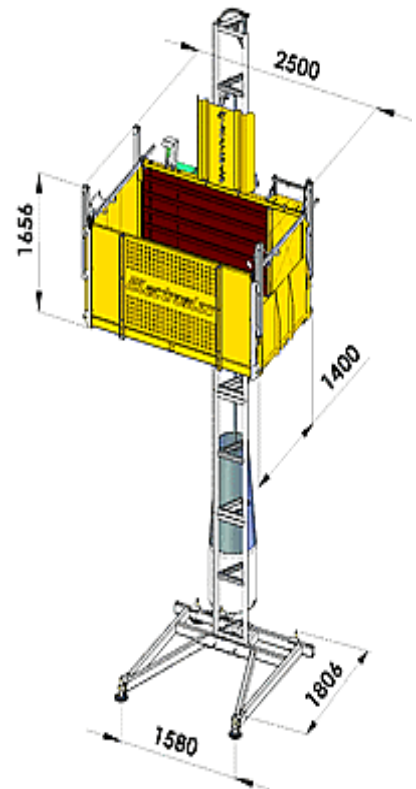

EHPM 1200 运输平台

EHPM 1200	 1200 Kg
	+ 1100 Kg 
	+ 1000 Kg 
	+ 900 Kg 
	+ 800 Kg 
	+ 700 Kg 

EHPM 1200 技术资料	
最大有效载荷能力	1200 kg
提升速度	12 m / min
最大束紧高度	120 m
平台尺寸	2360 x 1311 mm
输入功率范围	380 / 415 V, 50 / 60 Hz, 3 Ph
保护开关	16 A
发动机功率	2 x 3 kW
起动电流	110 A
要求（建议）的最低线路功率	10 kW