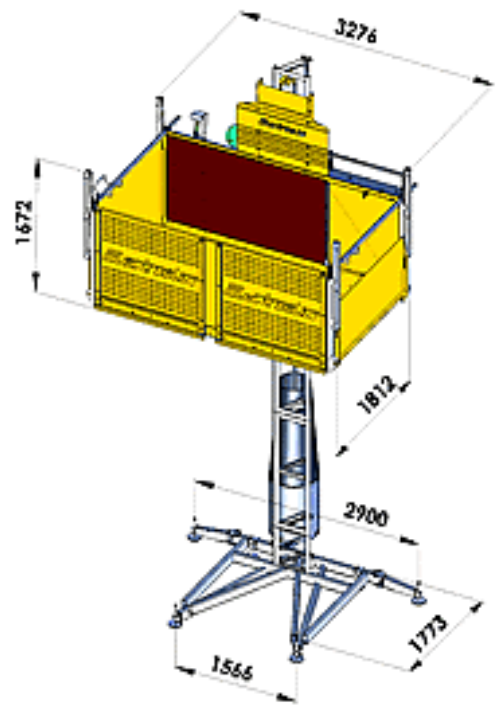

EHPM 2500 / 10 运输平台

EHPM 2500 / 10	1000 Kg
1人	+ 900 Kg
2人	+ 800 Kg
3人	+ 700 Kg
4人	+ 600 Kg
5人	+ 500 Kg

EHPM 2500 / 10 技术资料	
最大有效载荷能力	1000 kg
提升速度	12 m / min
最大束紧高度	120 m
平台尺寸	3133 x 1765 mm
输入功率范围	380 / 415 V, 50 / 60 Hz, 3 Ph
保护开关	16 A
发动机功率	2 x 3 kW
起动电流	110 A
要求（建议）的最低线路功率	10 kW