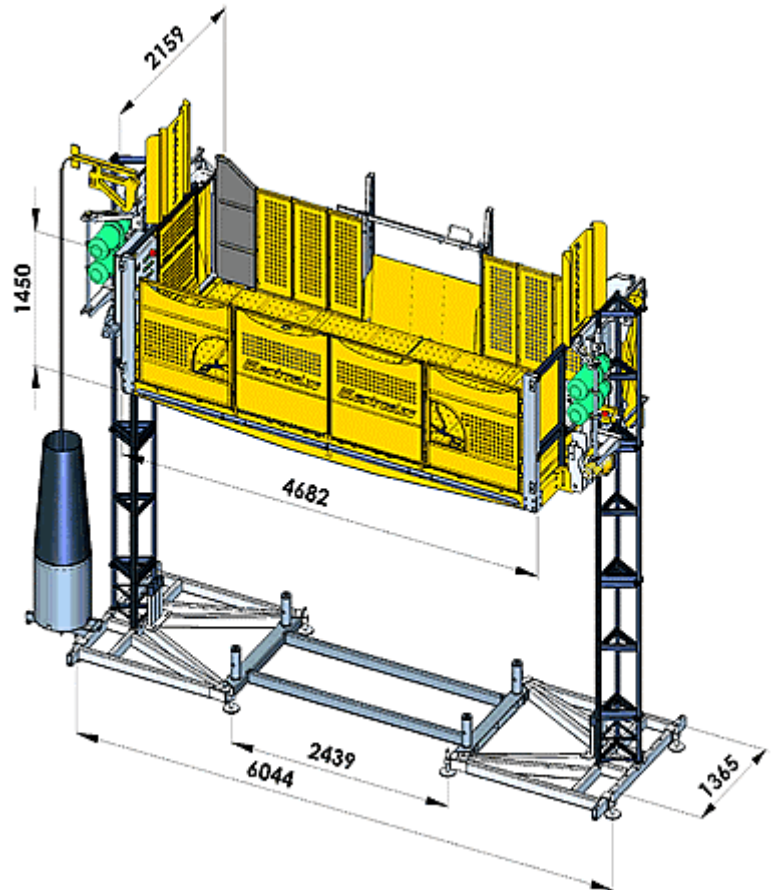

EHPM 2500 / 25 运输平台

EHPM2500 - 25	 2500 Kg
	+ 2400 Kg 
	+ 2300 Kg 
	+ 2200 Kg 
	+ 2100 Kg 
	+ 2000 Kg 

EHPM 2500 / 25 技术资料	
最大有效载荷能力	2500 kg
提升速度	12 m / min
最大束紧高度	120 m
平台尺寸	3961 x 2000 mm
输入功率范围	380 / 415 V, 50 / 60 Hz, 3 Ph
保护开关	32 A
发动机功率	4 x 3 kW
起动电流	220 A
要求（建议）的最低线路功率	20 kW