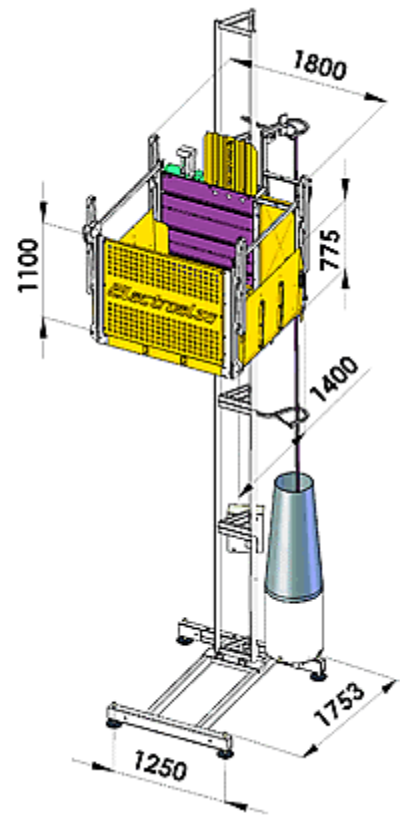

EHPM400 单相—EHPM500 三相

运输平台

EHPM 400		400 Kg		EHPM 500		500 Kg	
👤	+ 300 Kg	👤	+ 400 Kg	👤	+ 300 Kg	👤	+ 400 Kg
👤👤	+ 200 Kg	👤👤	+ 300 Kg	👤👤	+ 200 Kg	👤👤	+ 300 Kg
👤👤👤	+ 100 Kg	👤👤👤	+ 100 Kg	👤👤👤	+ 100 Kg	👤👤👤	+ 100 Kg

技术资料	EHPM 400 单相	EHPM 500 三相
最大有效载荷能力	400 kg	500 kg
提升速度	12 m / min	12 m / min
最大束紧高度	120 m	120 m
平台尺寸	1,59 x 1,37 m	1,59 x 1,37 m
输入功率范围	220 / 50 Hz 230 / 60 Hz	380 / 50 Hz 415 / 60 Hz
保护开关	16 A	16 A
发动机功率	1 X 2,2 kW	1 X 2,2 kW
起动电流	108 A	45 A
要求（建议）的最低线路功率	3 kW	4,5 kW