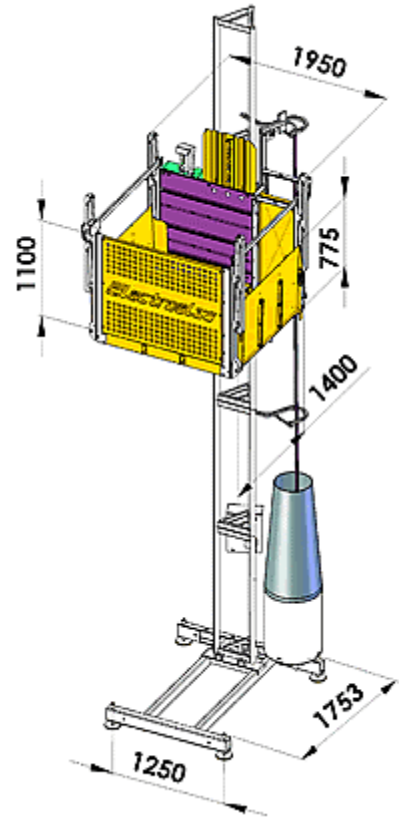

EHPM 700 运输平台

EHPM 700	 700 Kg
	+ 600 kg 
	+ 500 kg 
	+ 400 kg 
	+ 300 kg 
	+ 200 kg 

EHPM 700 技术资料	
最大有效载荷能力	700 kg
提升速度	12 m / min
最大束紧高度	120 m
平台尺寸	1730 x 1370 mm
输入功率范围	380 / 415 V, 50 / 60 Hz, 3 Ph
保护开关	16 A
发动机功率	1 x 3 kW
起动电流	56 A
要求（建议）的最低线路功率	4,5 kW